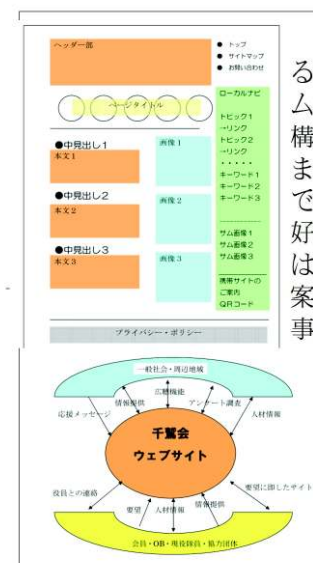

# 新年あけましておめでとどうぞございます 平成二十六年 元旦

年のはじめに  
千鷲会会長  
朝倉 範夫

(12号)  
発行  
千鷲会

会員の皆様、賛助会員の皆様、謹んで新年のご挨拶を申し上げます。年頭にあり日頃の御礼を申し上げます。皆様のご協力に御礼を申し上げます。また、社会的な情報、ウエブ化傾向に鑑み、千鷲会においてもウエブサイトの起ち上げと活用要領の検討にも着手してまいります。進化する時代にあつて、活気ある魅力的な千鷲会となるよう皆で力を合わせて努力してゆきたいと念じています。

## ウェブサイトの構築

迅速な情報提供を図るため7月の公式ホームページ開設を目標に構築作業を実施しています。当ウェブサイトでは、主要行事、各同好会活動内容の紹介をはじめ、千鷲会の入会案内及び再就職支援記事を掲載予定です。今後、プログラム作成、画像・アイコンの制作、試行サイトのアップロードを実施します。お楽しみに！

思い出写真館  
T-89ラストフライト Hg. 4.20

◆2人目の恩師に支えられて苦難の門出  
私は昭和51年度以降、居合道をするにはどうしたら良いのか思案の結果、北海道居合道連盟河西(二郎)泰山理事長先生にお願いして居合道の師事を受ける事を決意した。  
【河西先生の経歴】河西(二郎)泰山(大正9年6月29日)無双直伝英信流範士八段、公立札幌中学校卒、現中国大連工業大学卒、旧海軍に召集海軍大尉で終戦、復員後、故郷北見市の広大な農園